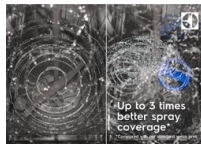

Maximální pokrytí se systémem SatelliteClean®

Vaše nádobí bude zářit čistotou díky satelitnímu sprchovacímu ramenu SatelliteClean®, které nabízí až třikrát lepší výsledky, než je běžné. Dvojitě rotující rameno neustále mění úhel ostříku, proto i objemnější nádobí bude dobře umyto.