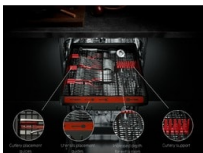

#### Pokrytí v každém koutě

Pět sprchovacích rovin a satelitní rameno s dvojitou rotací zabezpečují nejdůkladnější umytí veškerého nádobí. Voda se dostane v přeplněné myčce do každého koutu i mezi nádobí uložené těsně vedle sebe a důkladně ho umyje.

#### Nastavitelná zásuvka MaxiFlex pro pohodlné mytí

Zásuvka MaxiFlex je navržena pro příbory a náčiní rozmanitých velikostí a tvarů. Díky flexibilním dělicím příčkám a přidání hloubky si ji lehce přizpůsobíte podle potřeby. Snadno pojme a umyje většinu nádobí najednou, i když jde o náčiní jako jsou vařečky, naběračky nebo šlehačkové metly.

- Instalace: Vestavná, plně integrovaná (skrytý ovládací panel)
- Kapacita mytí: 14
- 7 programů, 4 teplot(y)
- Mycí programy: 160 minut, 60 minut, 90 minut, AutoSense, ECO, MachineCare, rychlý 30minutový program
- Systém ProWater s doplňkovým horním ostříkovacím ramenem
- Systém sušení: AirDry
- Panel s textem a symboly
- Funkce odloženého startu 1-24 hodin
- Vodní senzor detekuje úroveň zašpinění vody a upravuje spotřebu vody
- Indikátor doplnění soli
- Indikace funkcí: světelný bod na podlaze, dvoubarevný, budík, zpožděný start 1-24h, fáze sušení, GlassCare, Machine Care, vybraný program, indikátor pro leštidlo, sůl, XtraPower - extra silný
- Výškově nastavitelný horní košík, dokonce i při plném naložení
- Horní košík má 2 měkké špičky, skládací poličky na šálky, plastové madlo
- Dolní košík má 4 foldable tines, Plastic handle

#### Kontrola stavu letným pohledem s funkcí Beam on Floor

Vestavná myčka nádobí nabízí chytrý způsob, jak vás neustále informovat o stavu mycího programu. V průběhu mytí promítá na podlahu červený světelný paprsek. Když je nádobí umyté, barva se změní na zelenou.