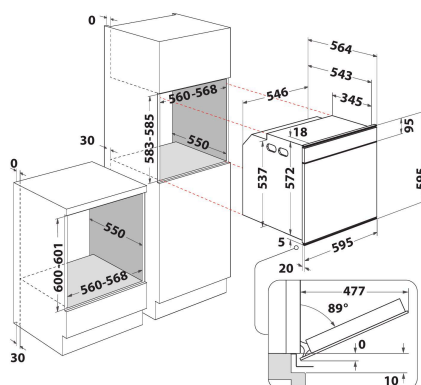

## HLAVNÍ VLASTNOSTI

Skupina výrobků	Trouba
Obchodní kód	W7 OS4 4S1 H
Hlavní barva výrobku	Nerez
Typ konstrukce	Vestavěný
Typ ovládání	Elektronický
Typ nastavení ovládání	-
Jsou ovládací prvky varných desek integrované?	Ne
Které druhy varných desek lze ovládat?	-
Automatické programy	Ano
Proud (A)	16
Napětí (V)	220-240
Frekvence (Hz)	50/60
Délka přívodního elektrického kabelu (cm)	90
Typ zástrčky	Ne
Hloubka s otevřenými dvířky 90 stupňů (mm)	-
Výška výrobku	595
Šířka výrobku	595
Hloubka zabaleného výrobku	564
Minimální výška výklenku	0
Minimální šířka výklenku	0
Hloubka výklenku	0
Čistá hmotnost (kg)	40.5
Využitelný objem (dutiny)	73
Integrovaný čistič systému	Hydrolytické
Mřížky dutiny	2
Zásobníky	2